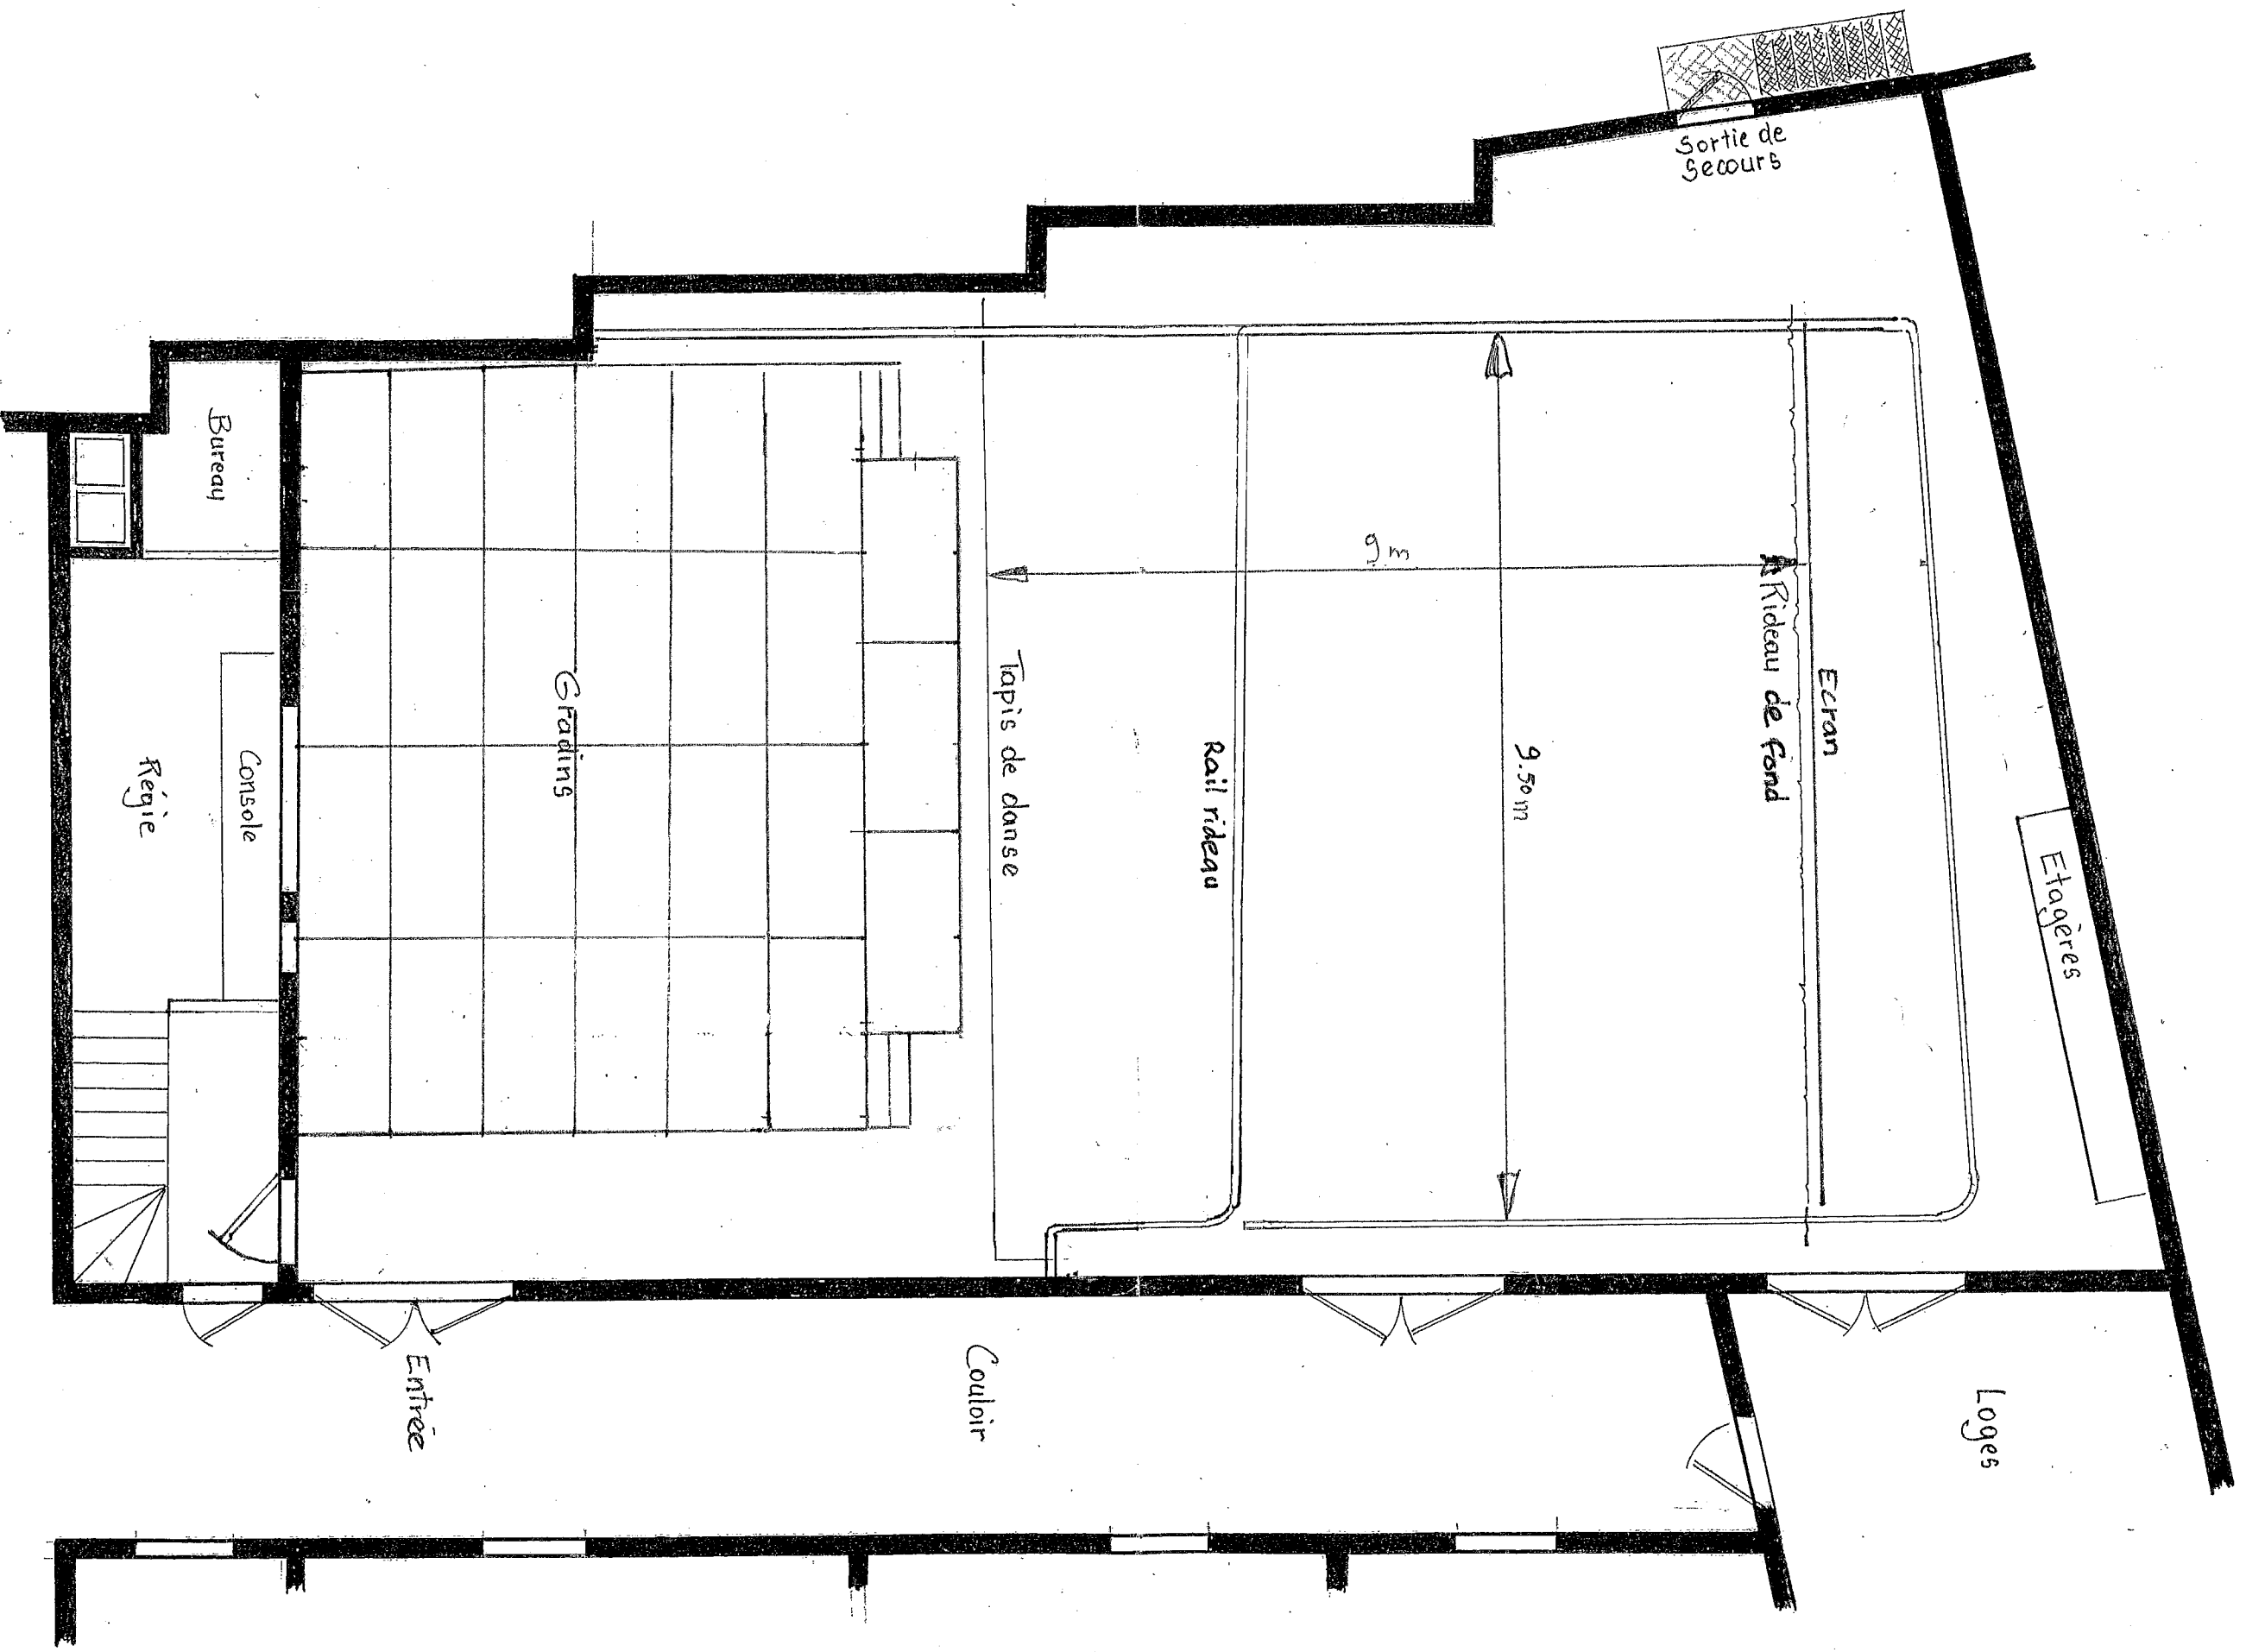

MAISON DU QUARTIER DE LA JONCTION

18bis avenue de Sainte-Clotilde 1205 Genève

Téléphone 022 545 20 20

L'ÉTINCELLE Plan de la salle de spectacle

Échelle : 1 m = 1.46 cm

Tiim 2019

MAISON DU QUARTIER DE LA JONCTION

18bis avenue de Sainte-Clotilde 1205 Genève

Téléphone 022 545 20 20

- Hauteur Grill 4m

" " Plafond 4,95m

- 43 circuits sur Grill
+ multi 6 circuits

- 8 circuits Au Sol

L'ÉTINCELLE Plan de la salle de spectacle

Échelle : 1 m = 1 46 cm

Juin 2019