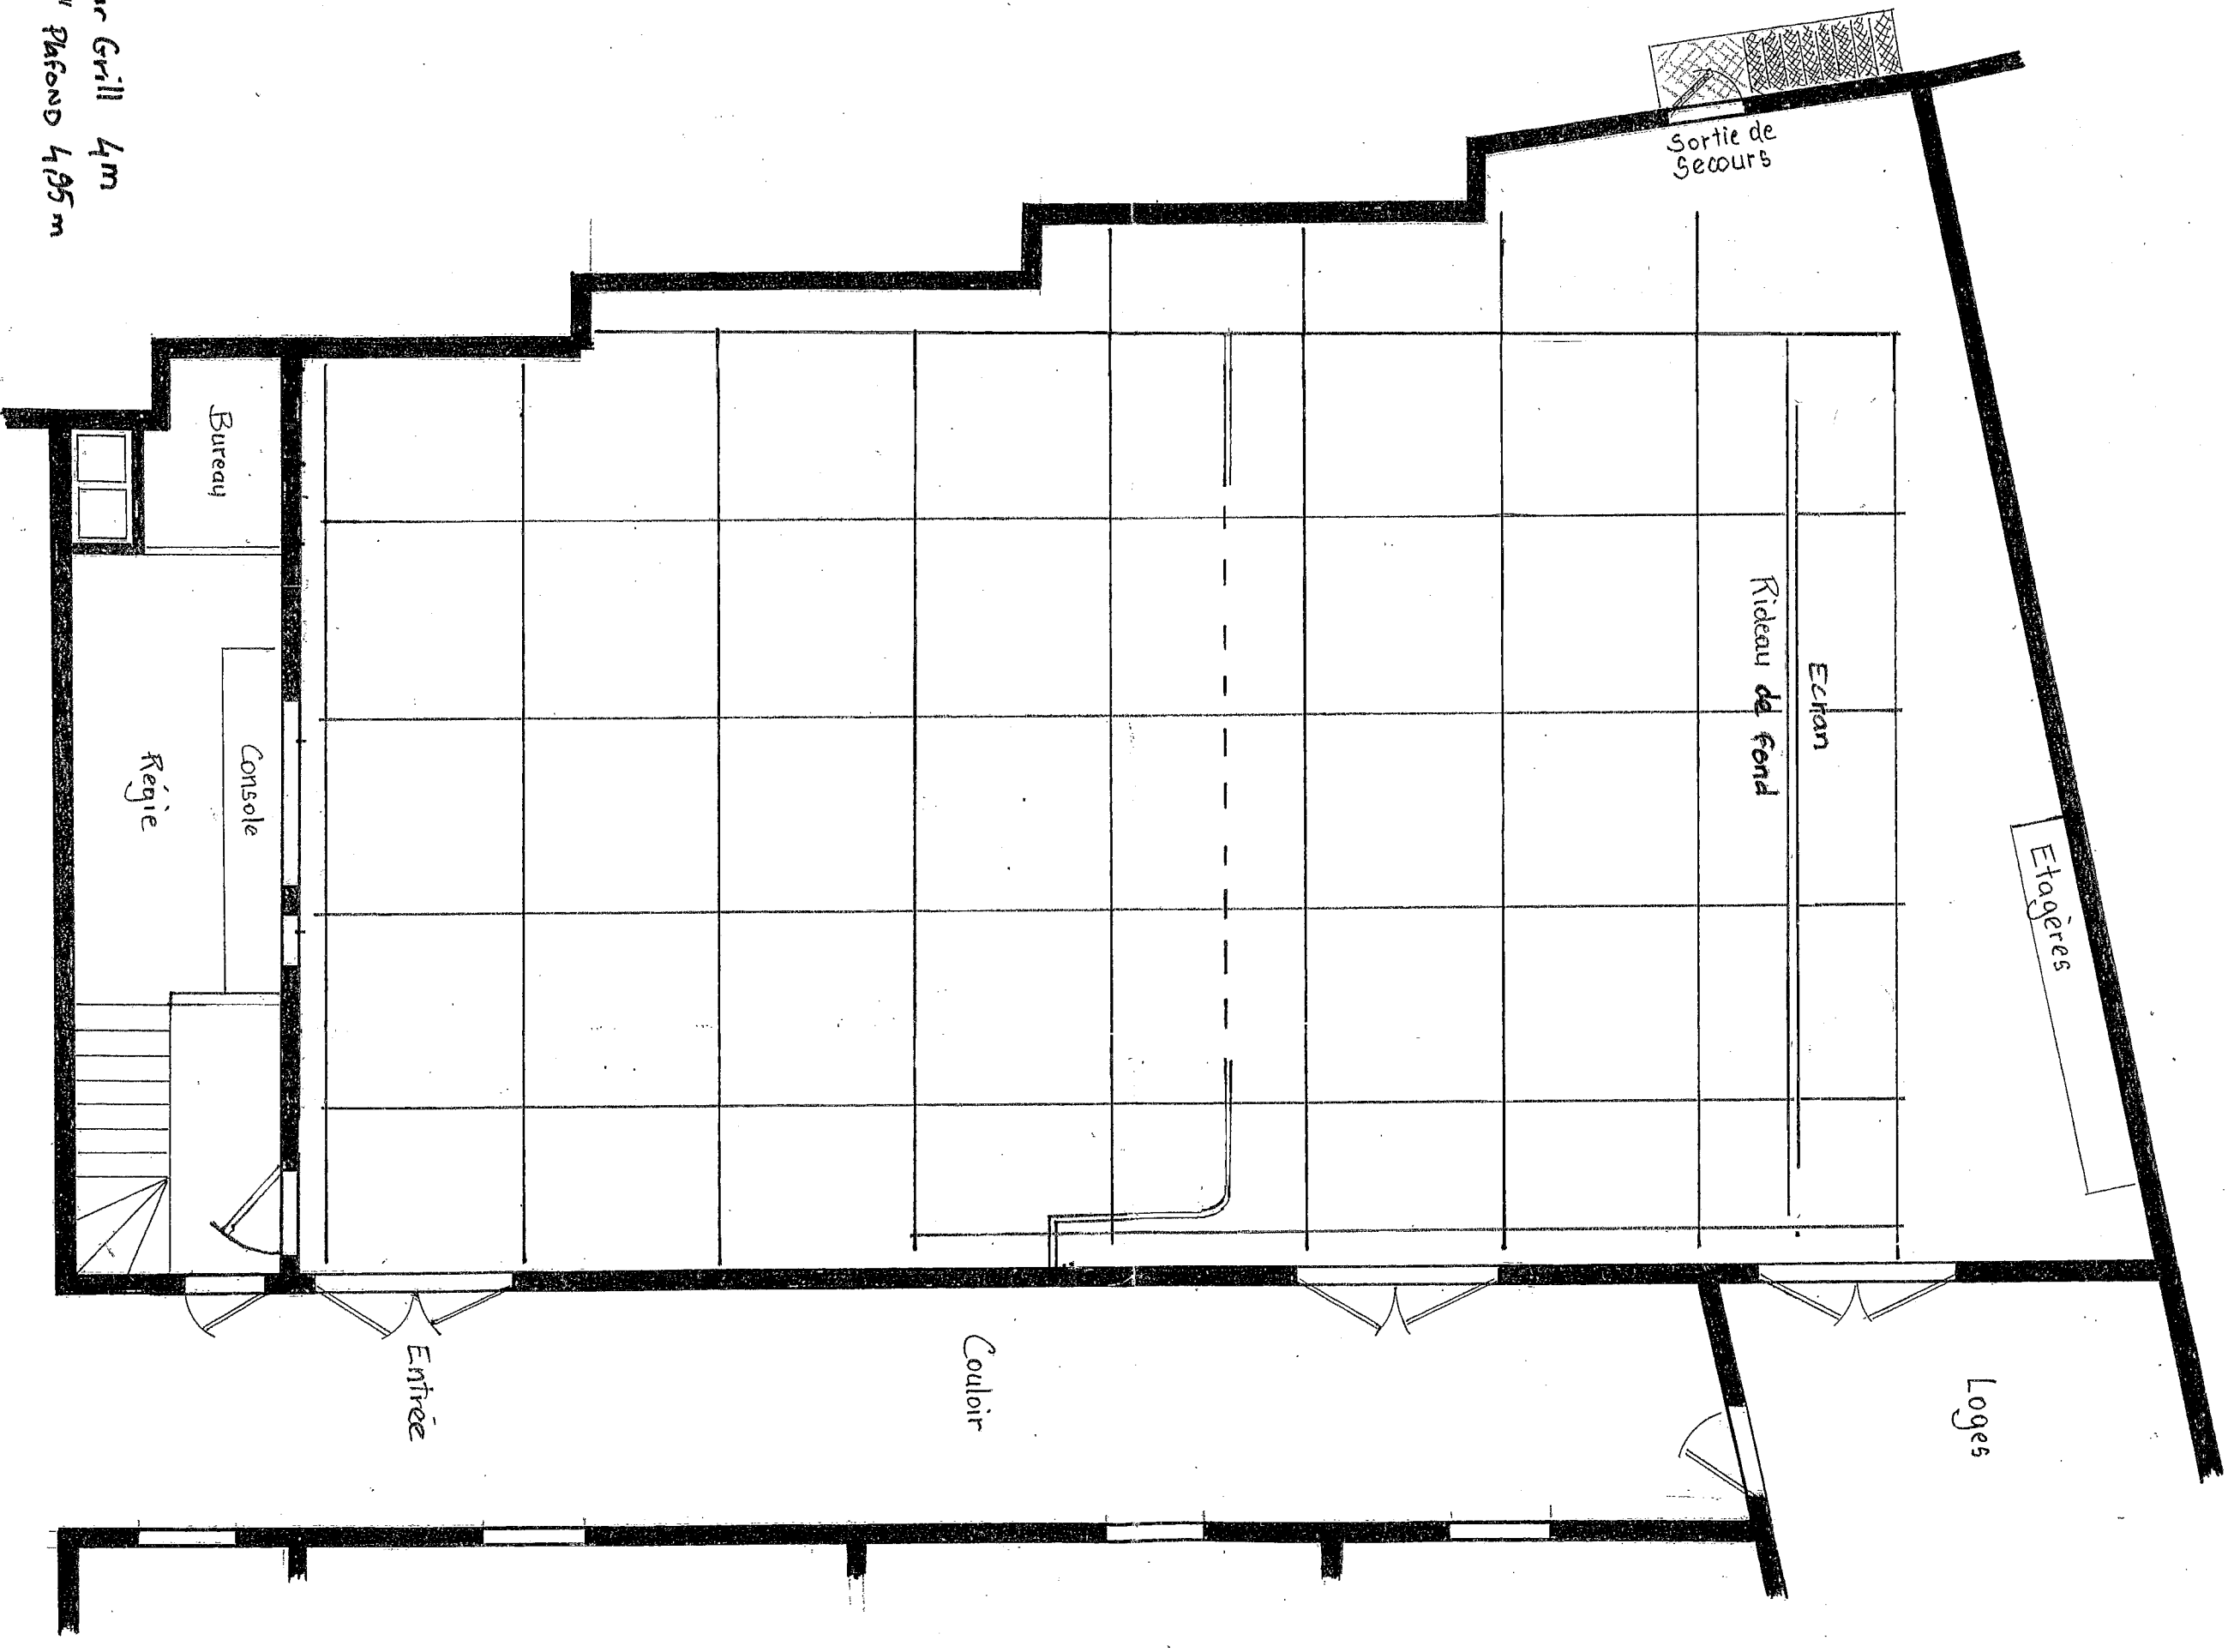

MAISON DU QUARTIER DE LA JONCTION

18bis avenue de Sainte-Clotilde 1205 Genève

Téléphone 022 545 20 20

L'ÉTINCELLE Plan de la salle de spectacle

Échelle : 1 m = 1.46 cm

Tiim 2019

MAISON DU QUARTIER DE LA JONCTION

18bis avenue de Sainte-Clotilde 1205 Genève

Téléphone 022 545 20 20

- Hauteur Grill 4m

" " Plafond 4,95m

- 43 circuits sur Grill
+ multi 6 circuits

- 8 circuits Au Sol

L'ÉTINCELLE Plan de la salle de spectacle

Échelle : 1 m = 1 46 cm

Juin 2019